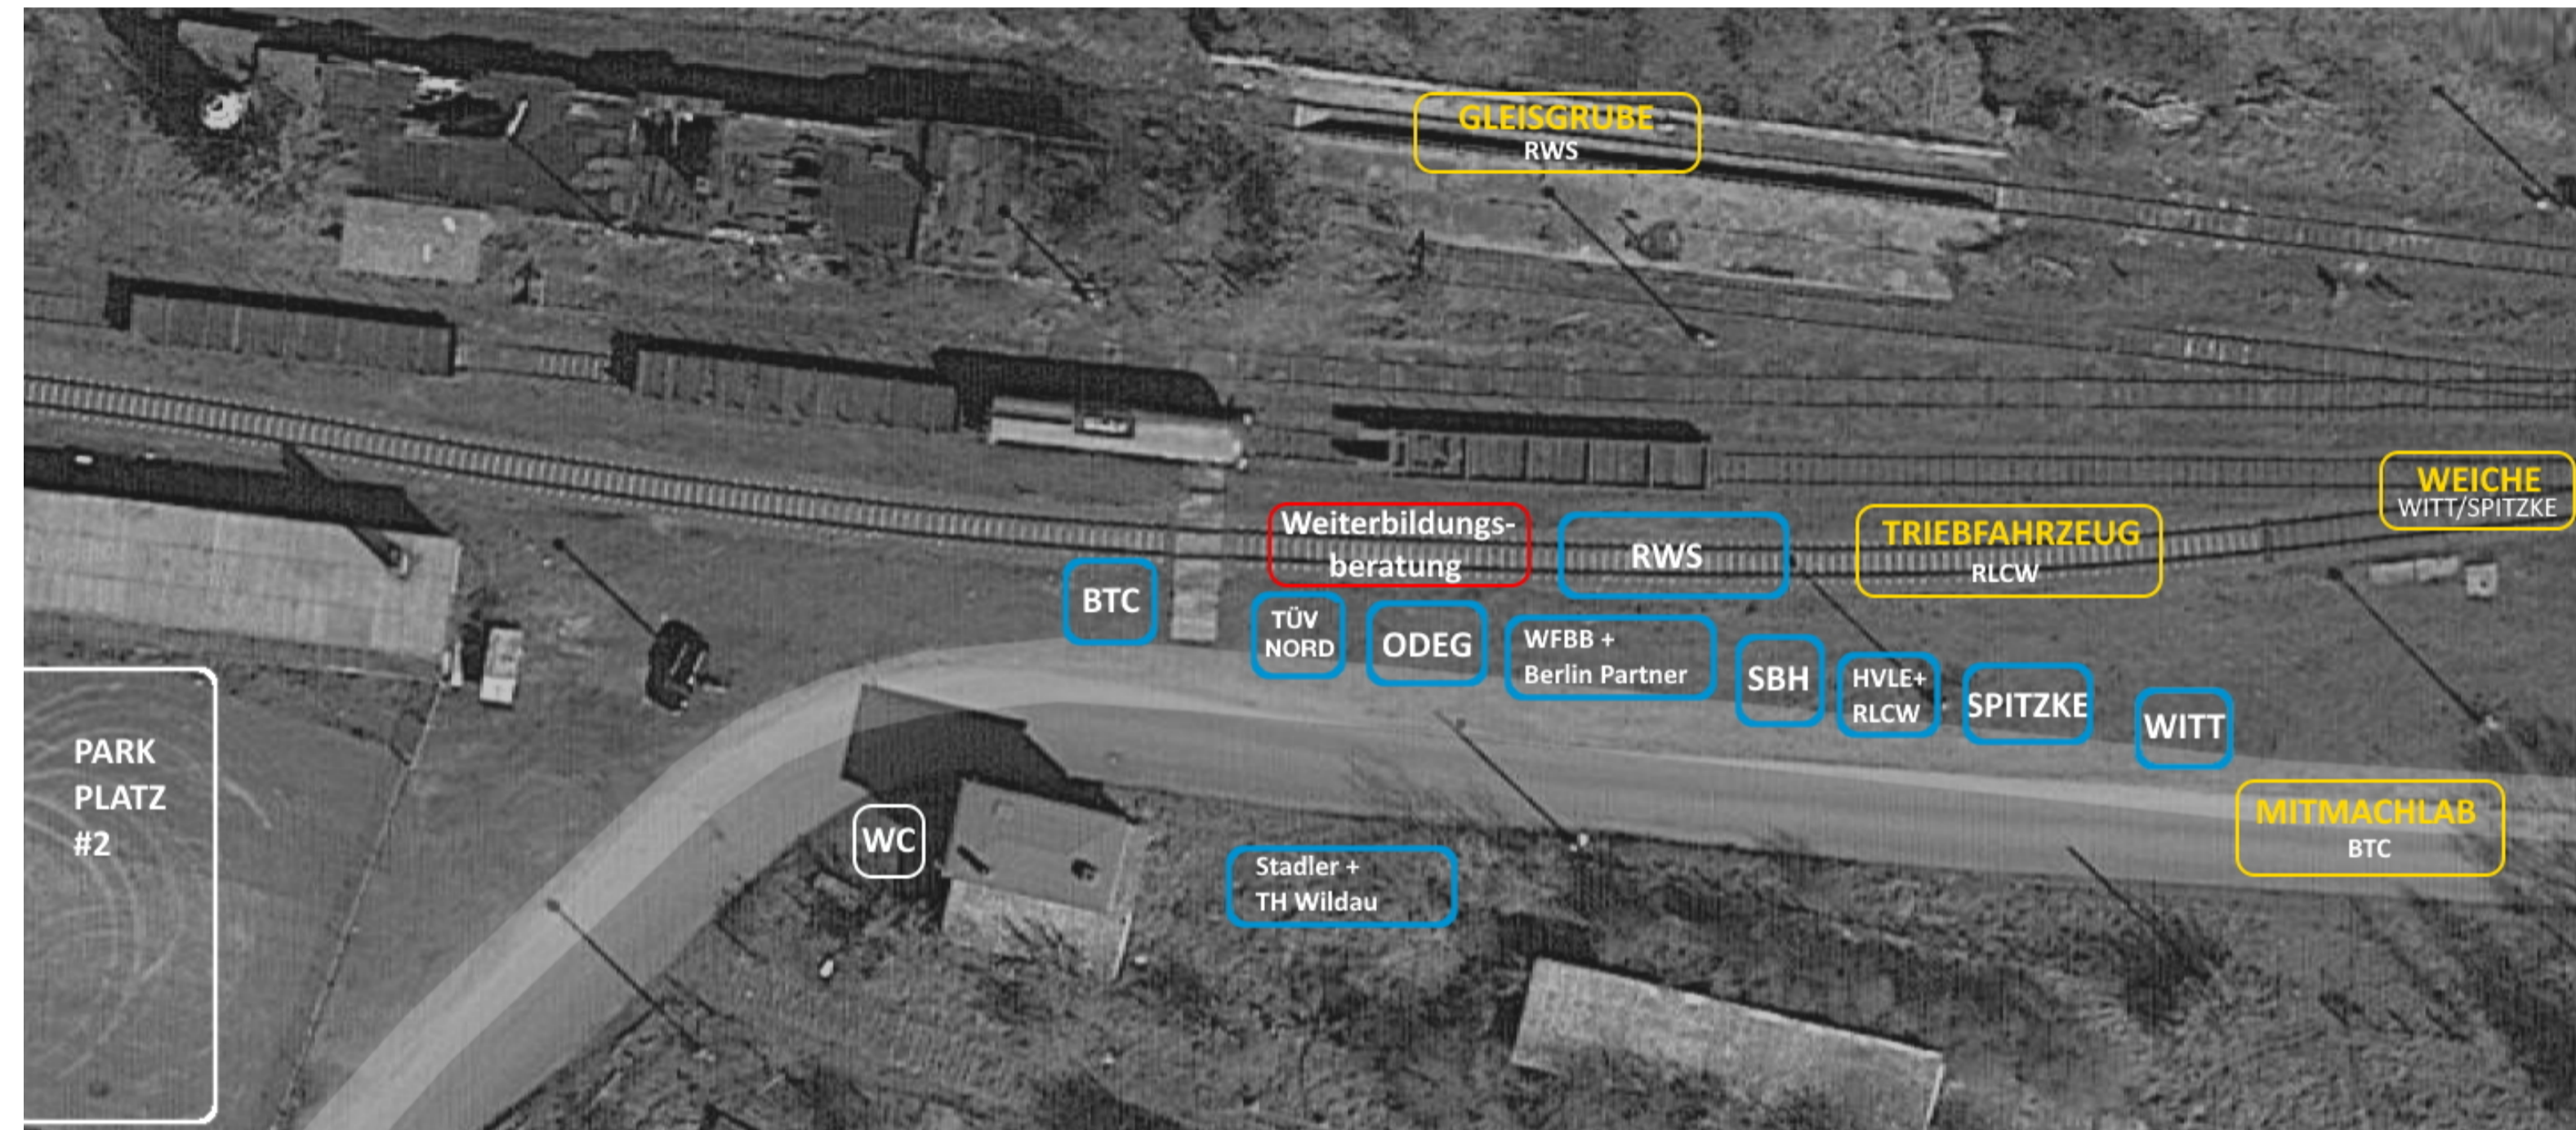

Unternehmen

InfoTag BahnBerufe

RWS Railway Service GmbH
Bahnhofstraße 2
14641 Wustermark / OT Elstal
Telefon +49.3342.159970
www.railway-service.de
Ansprechpartner: Andreas Radam
(Geschäftsführung)

Witt Solutions GmbH
Dyrotzer Ring 3
14641 Wustermark / OT Elstal
Telefon +49 33234 2433-0
www.witt-solutions.de
Ansprechpartnerin: Sabine Gradiscek
(Geschäftsführung)