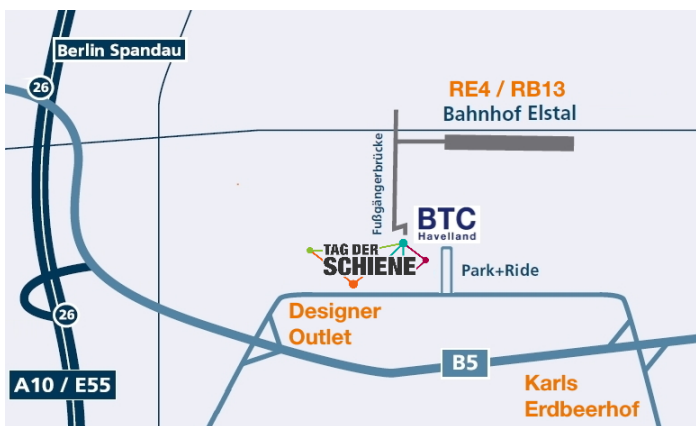

# TAG DER SCHIENE 2022

**16. und 17. September 2022**  
**11.00 bis 17.00 Uhr**

**Schauen,  
Informieren,  
Mitmachen!**

**TOP Veranstaltung  
in der Hauptstadtregion  
Berlin - Brandenburg  
Bahnhof Elstal ( RE4 / RB13 )**

## BahnTechnologie Campus Havelland

Der **Tag der Schiene** ist ein bundesweiter Tag voller Aktionen und Veranstaltungen rund um die Bahn. Am **BTC Havelland** treffen Unternehmen mit Hochschulen, Forschungseinrichtungen und Bildungsanbietern aus dem gesamten Bahnsektor zusammen. Entsprechend engagieren sich die vielen Kooperationspartner auch gemeinsam zum Tag der Schiene mit einer informativen Ausstellermeile am BTC. Führungen und Lernstationen bieten beste Einblicke ins Bahnsystem und auch für den Spaß der Kleinsten und das leibliche Wohl wird gesorgt.

### Mit der Bahn

Bahnhof Elstal - Berlin Tarifbereich C

- RE 4, Richtung Rathenow / Ludwigsfelde
- RB 13, Richtung Wustermark / Jungfernheide

### Mit dem Auto

- A10 Ausfahrt 26 Berlin-Spandau / Berlin-Zentrum
- B5 Abfahrt Elstal / Olympisches Dorf / Karls Erdbeerhof
- Parken an den Park & Ride Anlagen am Bahnhof Elstal