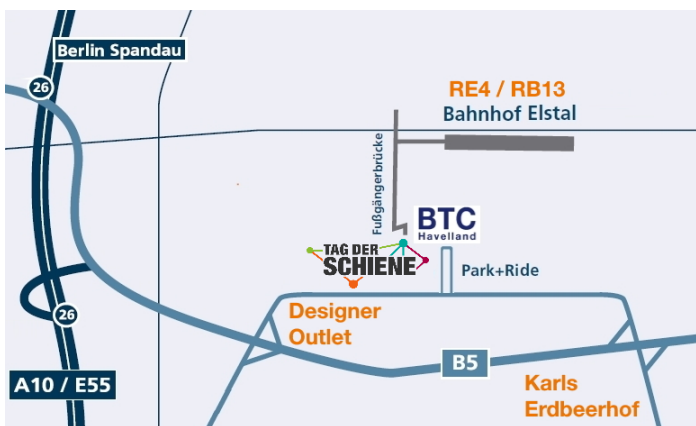

# TAG DER SCHIENE 2022

**16. und 17. September 2022**  
**11.00 bis 17.00 Uhr**

**Hinfahren,  
Informieren,  
Mitmachen!**

**TOP Veranstaltung  
in der Hauptstadtregion  
Berlin - Brandenburg  
Bahnhof Elstal ( RE4 / RB13 )**

## BahnTechnologie Campus Havelland

Der **Tag der Schiene** ist ein bundesweiter Tag voller Aktionen und Veranstaltungen rund um die Bahn. Am **BTC Havelland** treffen Unternehmen mit Hochschulen, Forschungseinrichtungen und Bildungsanbietern aus dem gesamten Bahnsektor zusammen. Entsprechend engagieren sich die vielen Kooperationspartner auch gemeinsam zum Tag der Schiene mit einer informativen Ausstellermeile am BTC. Führungen und Lernstationen bieten beste Einblicke ins Bahnsystem und auch für den Spaß der Kleinsten und das leibliche Wohl wird gesorgt.

### Mit der Bahn

Bahnhof Elstal - Berlin Tarifbereich C

- RE 4, Richtung Rathenow / Ludwigsfelde
- RB 13, Richtung Wustermark / Jungfernheide

### Mit dem Auto

- A10 Ausfahrt 26 Berlin-Spandau / Berlin-Zentrum
- B5 Abfahrt Elstal / Olympisches Dorf / Karls Erdbeerhof
- Parken an den Park & Ride Anlagen am Bahnhof Elstal