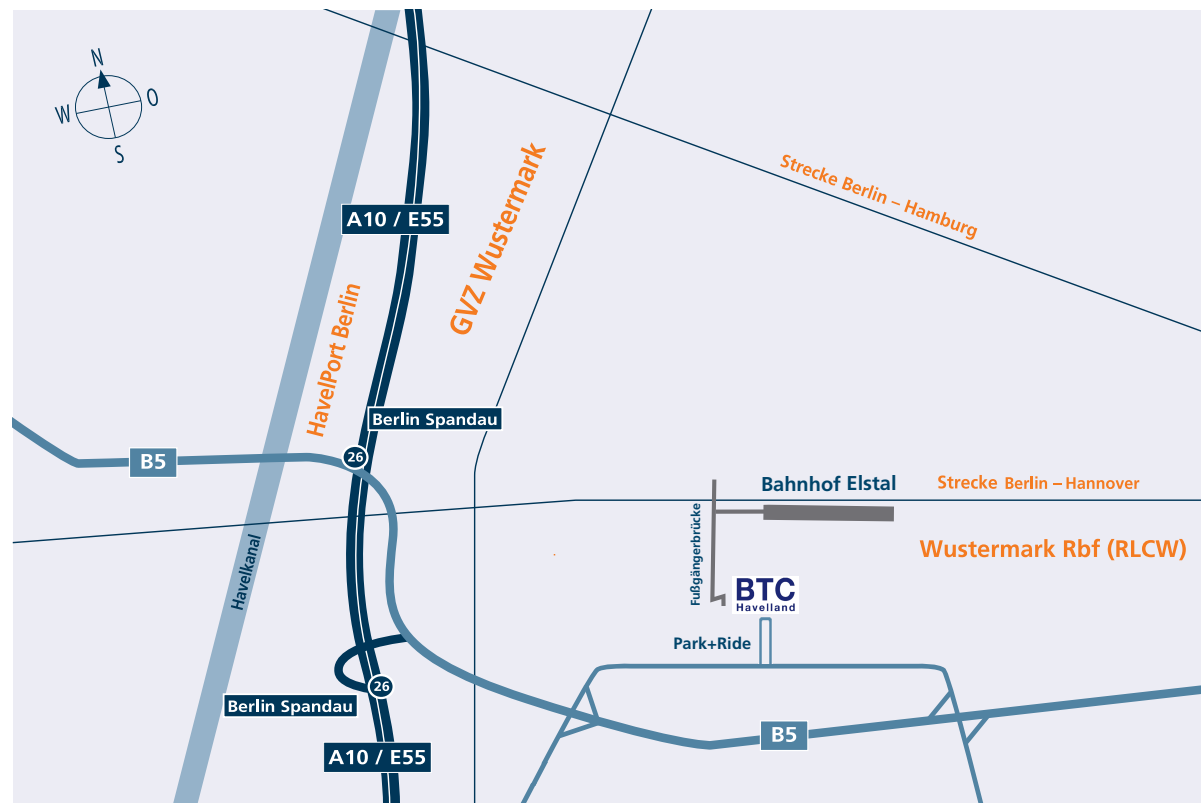

mit den öffentlichen Verkehrsmitteln:

Berlin - Tarifbereich C
Haltepunkt Bahnhof Elstal

- RE 4 - Berlin <> Rathenow <> Stendal
z.B. von Berlin Hauptbahnhof in 25min

- RB 21 - Berlin <> Potsdam
z.B. von Berlin-Spandau in 11min

mit dem Auto:

- A10 Ausfahrt 26 Berlin-Spandau / Berlin-Zentrum
- B5 Abfahrt Elstal / Olympisches Dorf / Karls Erdbeerhof
- direkt am Ende der Park&Ride Anlagen am Bahnhof Elstal
- rotes Backsteingebäude (Eingang und Parkplätze auf der Rückseite)
- der Zugang ist nicht barrierefrei