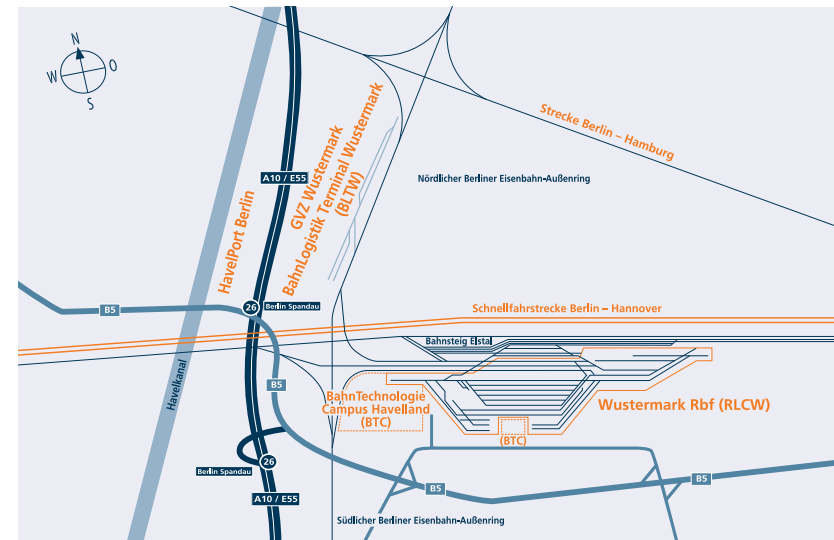

**Internet** [www.btc-havelland.de](http://www.btc-havelland.de)

mit den öffentlichen Verkehrsmitteln:

- RE 4, Elstal Bahnhof, Ostdeutsche Eisenbahn Richtung Rathenow bzw. Berlin-Charlottenburg/Ludwigsfelde
- RB 13, Elstal Bahnhof, von Berlin Jungfernheide Richtung Wustermark
- Bus A05 Richtung Elstal, Designer-Out + Bus 668 Richtung Elstal Bahnhof

mit dem Auto:

- A10 Ausfahrt 26 Berlin-Spandau / Berlin-Zentrum
- B5 Abfahrt Elstal / Olympisches Dorf / Karls Erdbeerhof
- direkt am Ende der Park&Ride Anlagen am Bahnhof Elstal
- rotes Backsteingebäude ( Eingang auf der Rückseite )